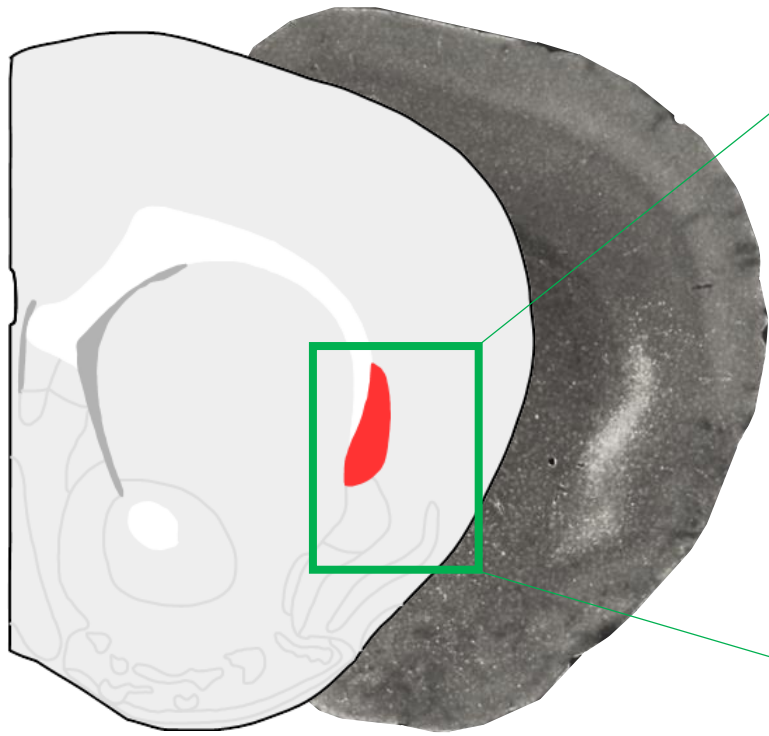

前額断面

水平断面

図1 ヒト前障 (赤矢印) Wikipediaより

前額断面

写真は前障のグルタミン酸作働性ニューロンのマーカーLatexinの免疫染色像

水平断面

図2 マウス前障（赤）