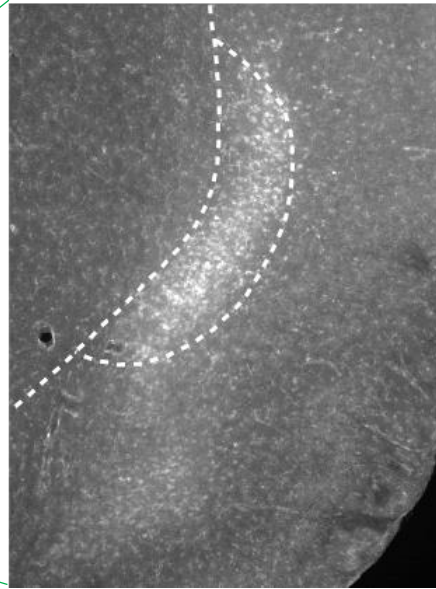

前額断面

水平断面

図1 ヒト前障 (赤矢印) Wikipediaより

前額断面

写真は前障のグルタミン酸作働性ニューロンのマーカーLatexinの免疫染色像

水平断面

図2 マウス前障（赤）